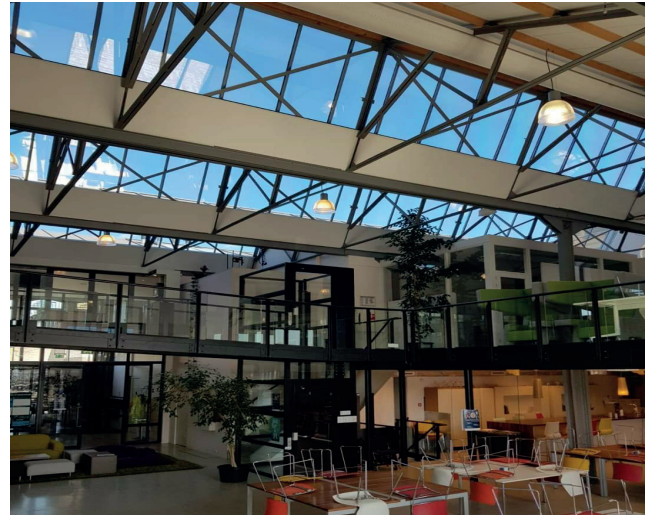

Silver 50

Silver 50 is een warmte werende raamfolie met een heldere doorkijk. Een mooie niet te opvallende folie die ondanks zijn lichte tint een redelijke warmte wering heeft. De folie is aan de buitenzijde licht spiegeld, heeft een lichtdoorlaat van 49% en een warmte reflectie van 45%.